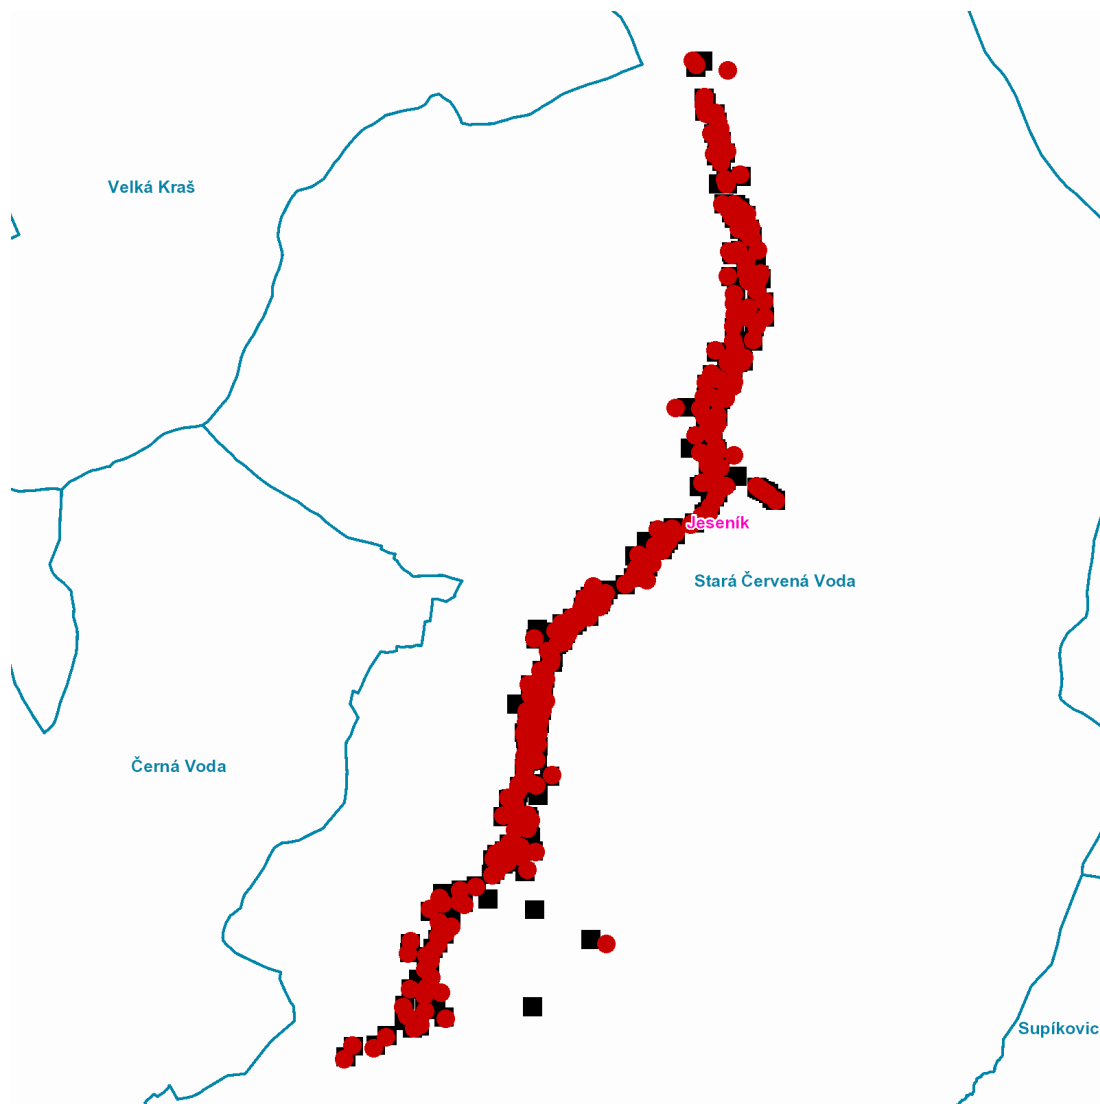

dne **19. 5. 2021** od **8:00** do **15:00** hodin

---

**Plánovaná odstávka zahrnuje tyto lokality:****Stará Červená Voda (okres Jeseník)**část obce **Nová Červená Voda**

č. p. 2, 4, 6, 8, 9, 11, 12, 14, 15, 16, 18, 19, 20, 22, 26-30, 32, 33, 36-40, 43-49, 51, 56, 58, 59, 63-70, 73, 74, 83, 85, 87, 89, 90, 94-99, 101, 103, 104, 106, 109, 110, 112, 119, 120, 123-127, 132, 136, 142, 148-167

kat. území **Nová Červená Voda** (kód **753670**): parcelní č. 81/1, 587/2, 771/3

část obce **Stará Červená Voda**

č. p. 1, 5, 6, 8, 9, 10, 11, 13-17, 19-25, 29-35, 37, 40, 43, 46, 51, 54, 61, 62, 63, 69, 83, 85, 88, 91, 94, 95, 96, 99, 101, 104, 105, 107, 108, 110, 111, 112, 113, 115, 117-121, 123, 127, 129, 130, 133, 136, 137, 138, 139, 141, 142, 143, 146, 148, 151, 154, 156, 157, 158, 159, 162, 164, 165, 169, 170, 171, 172, 174, 175, 179, 182, 188, 189, 190, 191, 195, 197, 198, 201-211, 213, 214, 215, 216, 218, 220-244, 246

dne **19. 5. 2021** od **8:00** do **15:00** hodin

**Orientační mapový podklad odstávkou dotčených lokalit**

**VYSVĚTLIVKY**

- – adresy dotčené odstávkou elektřiny
- – místa připojení k elektrické síti dotčená odstávkou

**INFORMACE ZASLÁNA**

IDDS: caqasgw (Obec Stará Červená Voda)